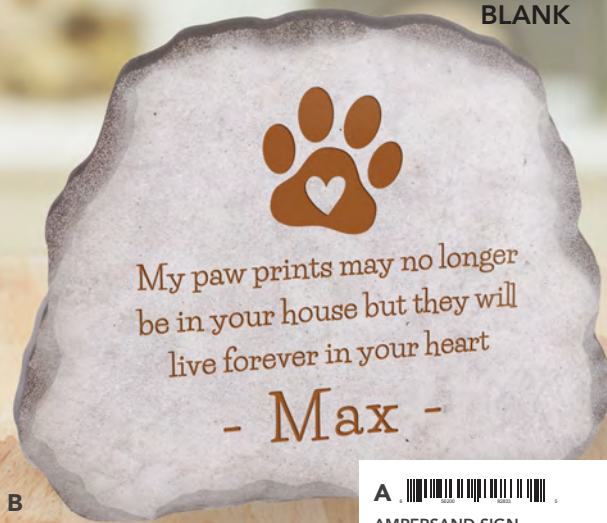

# Small Shapes

A

BLANK

BLANK

B

**A**   
 AMPERSAND SIGN  
 NEW ZSAT0480 | 8.25"W x 8"H

**B**   
 FAUX ROCK  
 NEW ZRKT0014 | 7"W x 5.5"H

BIRD SIGN  
 NEW ZSAT0430  
 7.25"W x 4.5"H